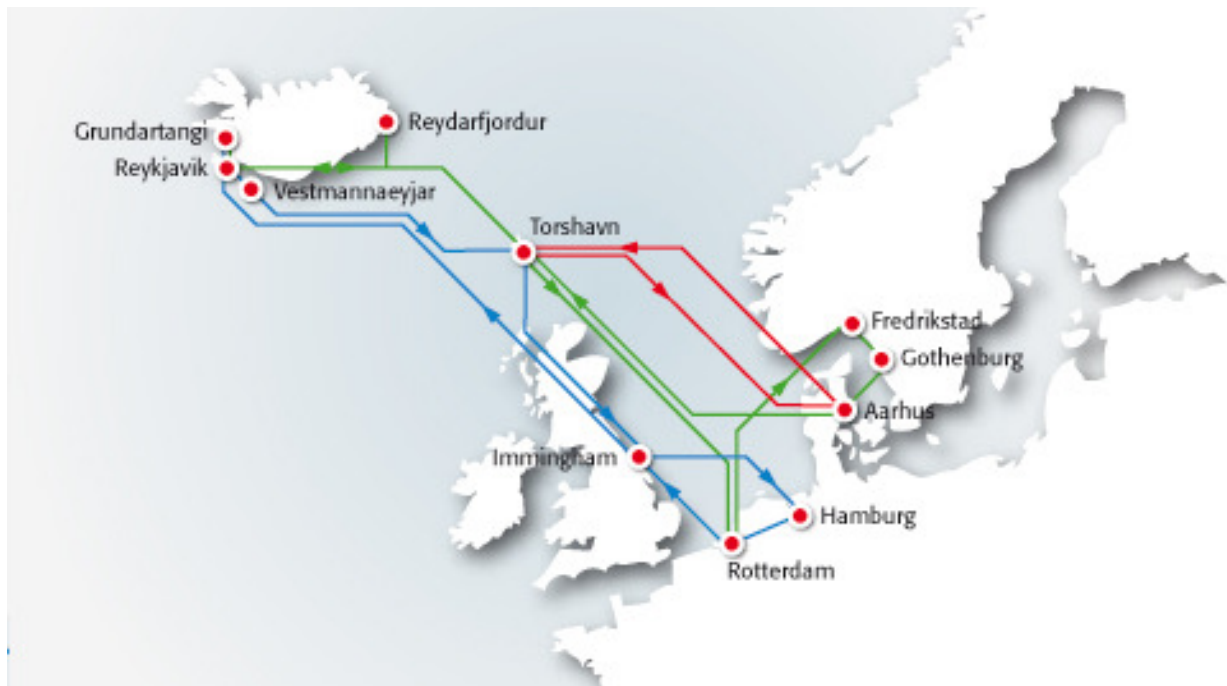

Faroe Ship – siglingarkervi – frá mars 2009

Norðurleiðin			Suðurleiðin			Føroyaleiðin		
Havn	Koma	Fráferð	Havn	Koma	Fráferð	Havn	Koma	Fráferð
Reykjavík, IS	Mikudag	Hósdag	Reykjavík, IS	Mikudag	Mikudag	Tórshavn	Sunnudag	Mikudag
Reyðarfjørður, IS	Fríggjadag	Fríggjadag	Vestmannaoyggjar, IS	Hósdag	Hósdag	Aarhus	Fríggjadag	Fríggjadag
Tórshavn, FO	Leygardag	Leygardag	Tórshavn, FO	Fríggjadag	Fríggjadag			
Rotterdam, NL	Mánadag	Týsdag	Immingham, UK	Sunnudag	Mánadag			
Fredrikstad, NO	Mikudag	Mikudag	Hamburg, DE	Týsdag	Týsdag			
Gøteborg, SE	Hósdag	Hósdag	Rotterdam, NL	Mikudag	Hósdag			
Aarhus, DK	Fríggjadag	Fríggjadag	Immingham, UK	Hósdag	Fríggjadag			
Tórshavn, FO	Sunnudag	Sunnudag	Reykjavík, IS	Mánadag	Týsdag			
Reykjavík, IS	Týsdag	Mikudag	Grundartangi, IS	Týsdag	Mikudag			
Grundartangi, IS	Mikudag	Mikudag						

Faroe Ship bjóðar eisini flutning í samstarv við:

- Eimskip: Amerikuleiðin
- Containership: Russland og baltisku londini
- Mærsk: mið- og fjarðeystur, Suður Amerika
- Eimskip-CTG: “reefer” flutningur